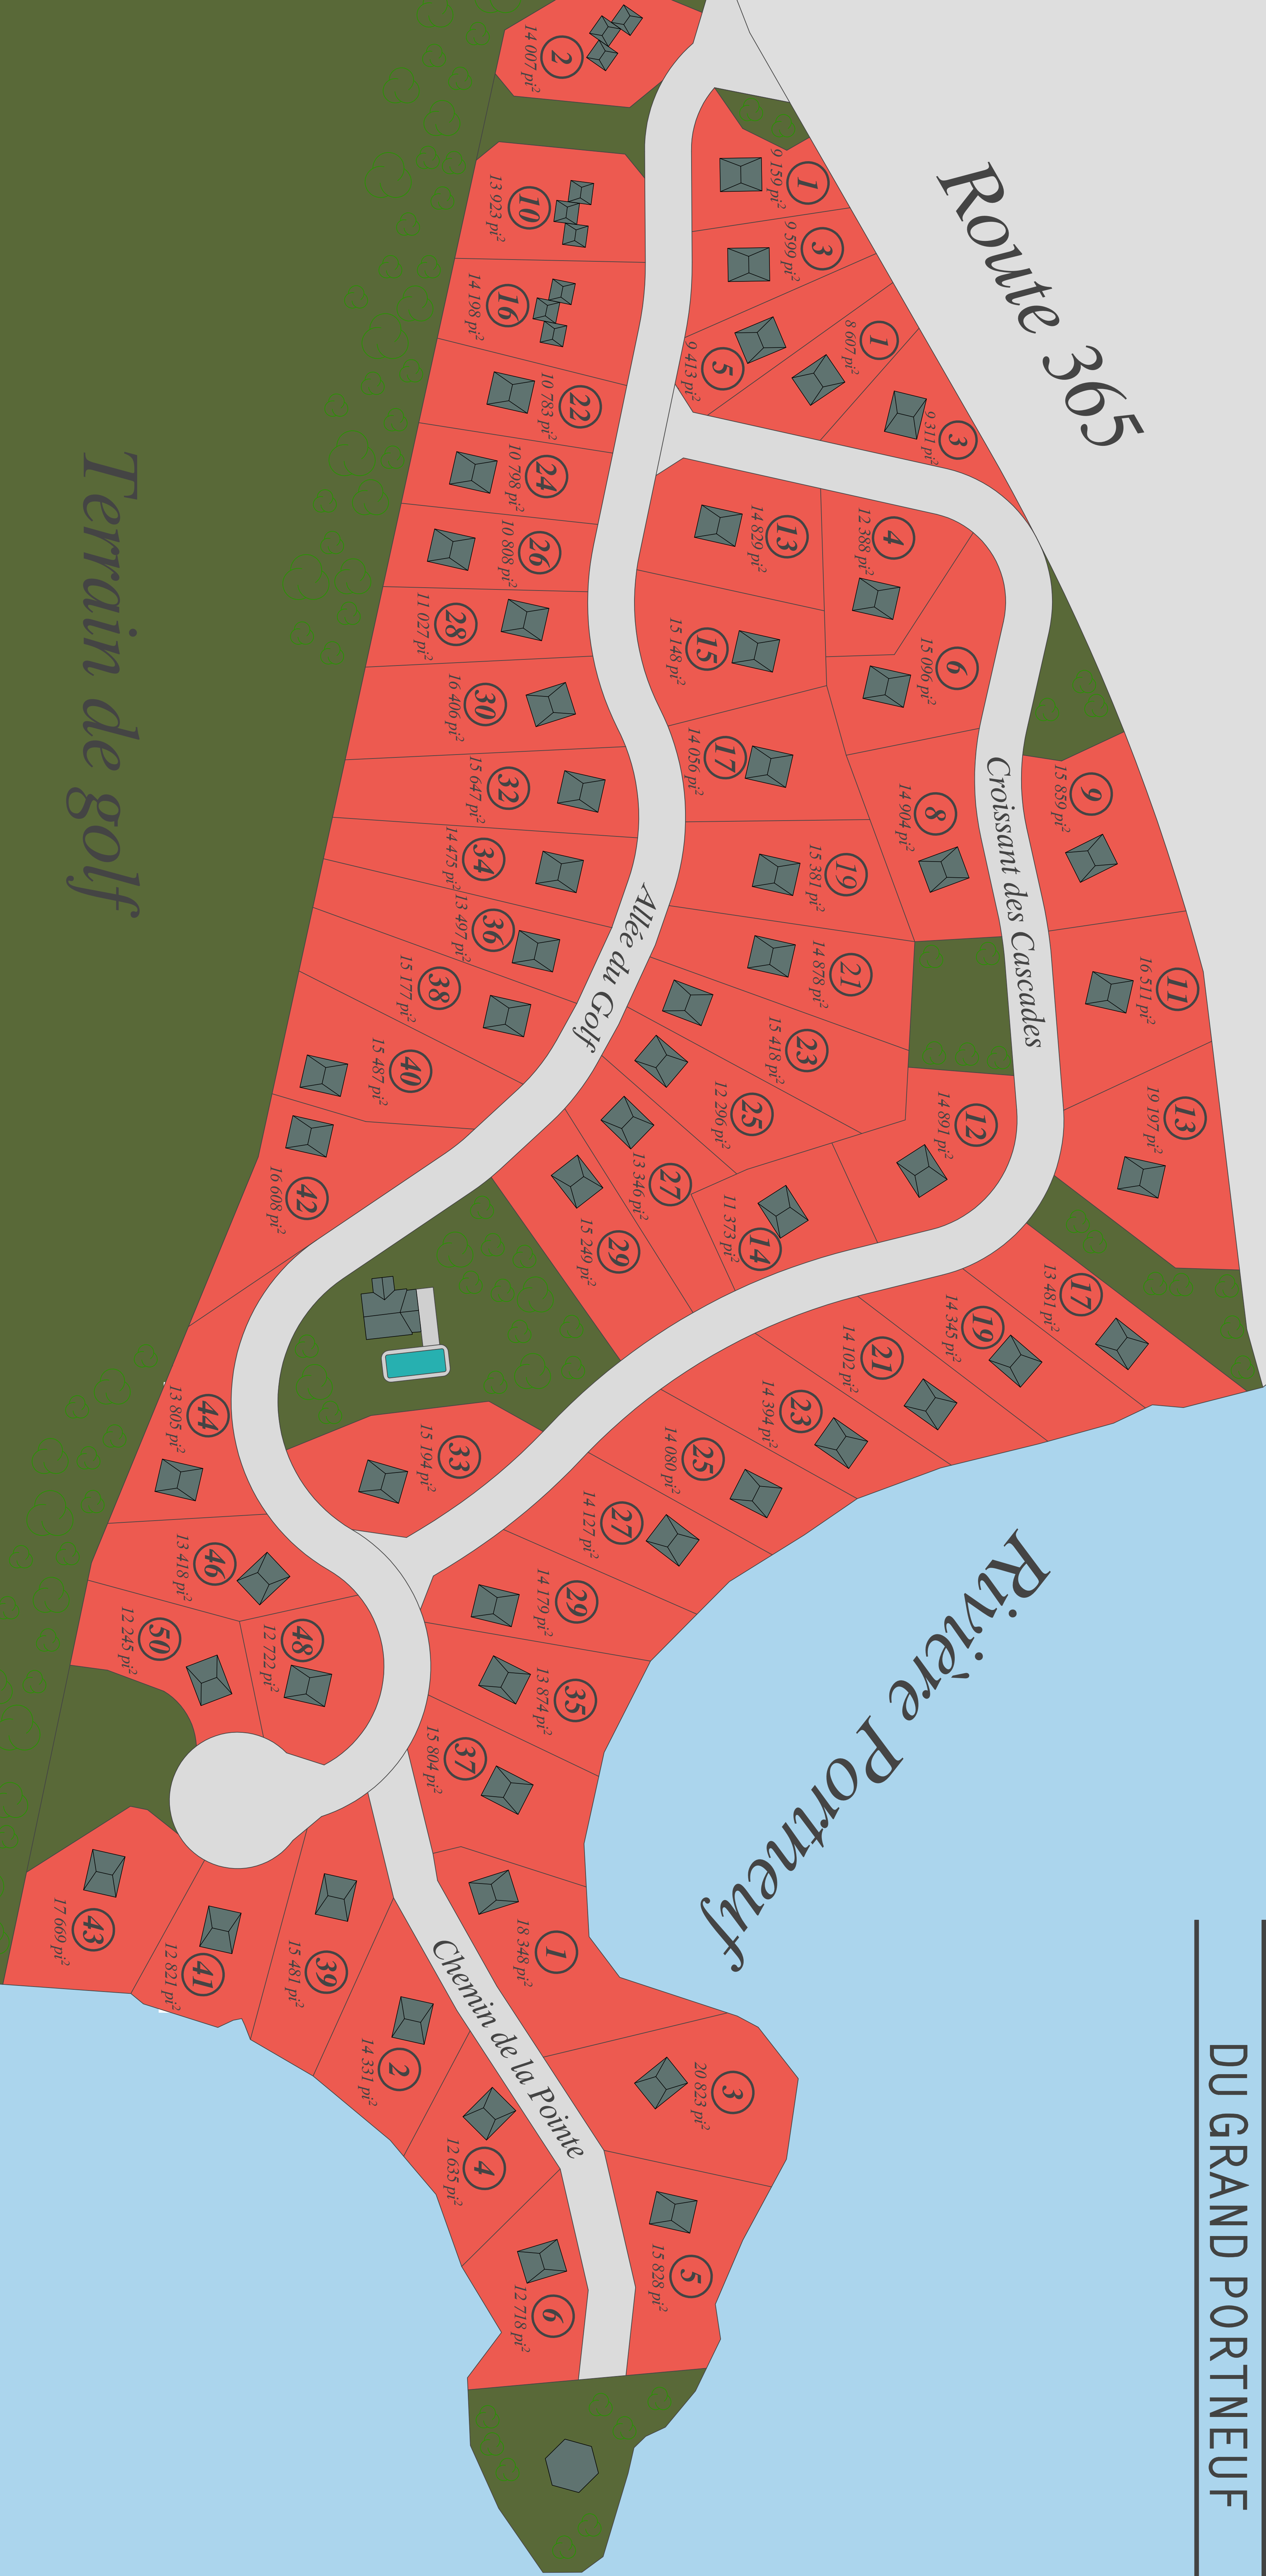

Route 365

Croissant des Cascades

Rivière Portneuf

Chemin de la Pointe

Terrain de golf

REPÉRA
ARPENTEUR-GÉOMÈTRE
REPERA.CA